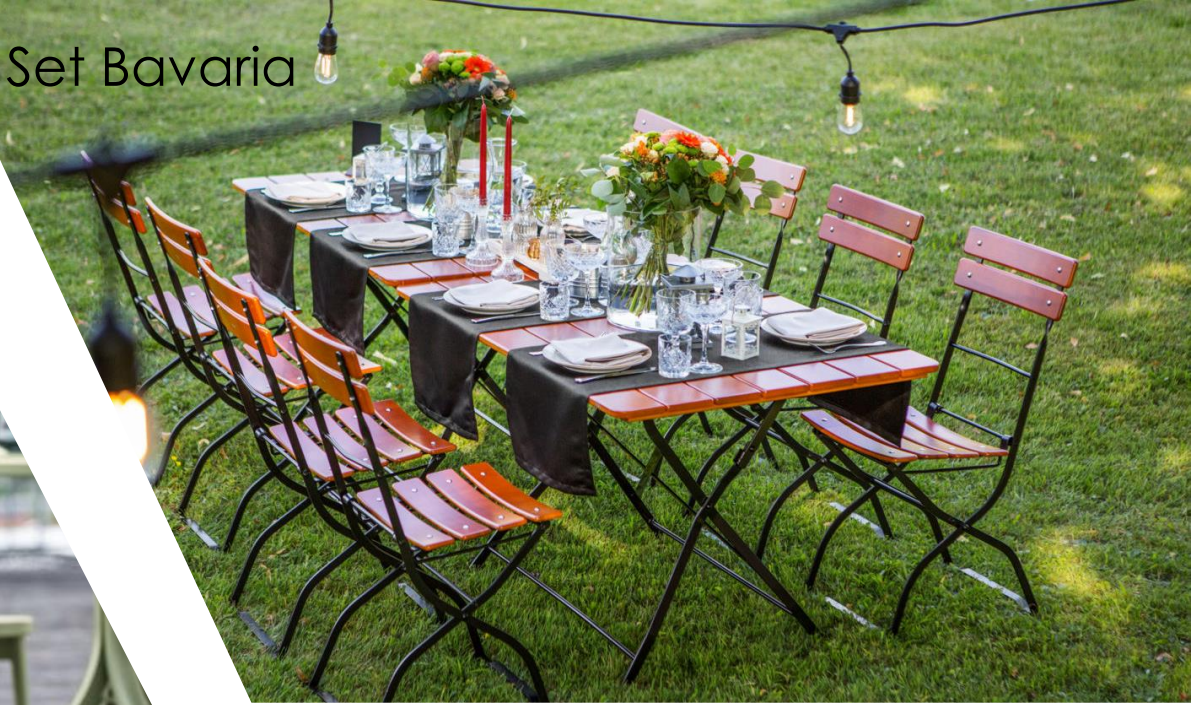

## Restaurační vybavení

Servírovací pánev

Vozík Duo

Sada nádobí

Sada příborů Sydney

Nábytek

Set Pavonia

Set Bavaria

Křeslo  
Yankee

Židle Malea

Série lounge nábytku Sereno

Lehátko Salmara

Led lampa Nice

Dekorace

Stojan na čajovou svíčku Ajala

Gloria